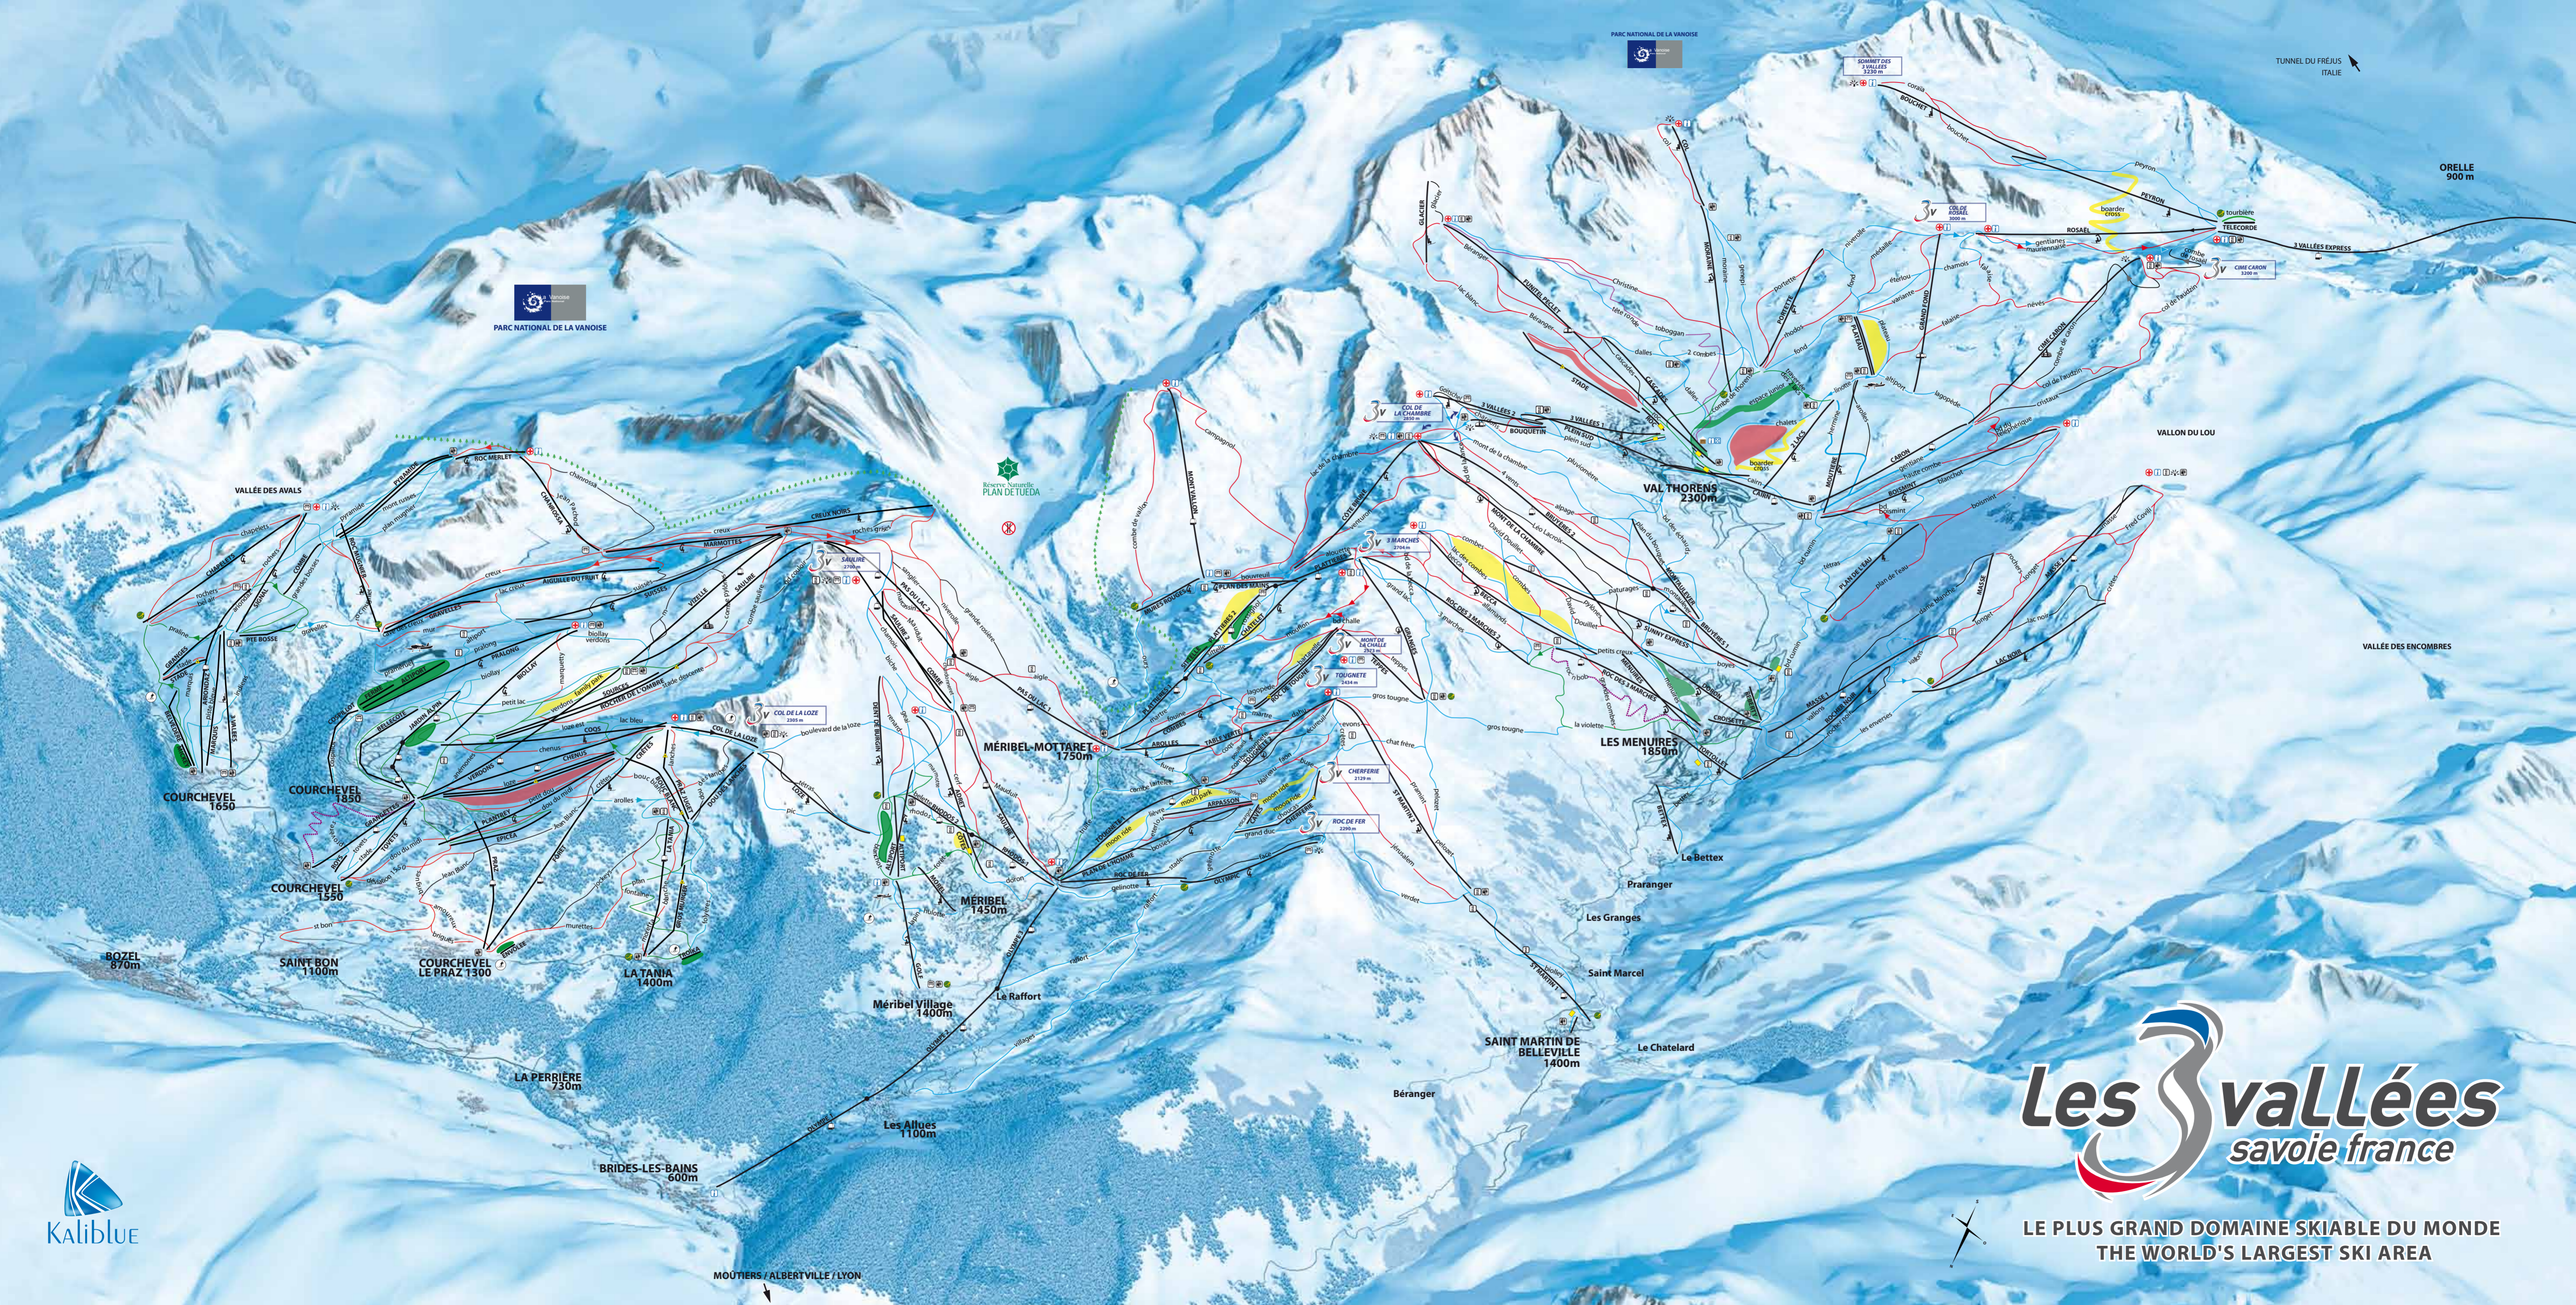

Les 3 Vallées

savoie france

LE PLUS GRAND DOMAINE SKIABLE DU MONDE
THE WORLD'S LARGEST SKI AREA

TUNNEL DU FRÉJUS
ITALIE

ORELLE
900m

VALLON DU LOU

VALLÉE DES ENCOMBRES

MÉRIBEL-MOTTARET
1750m

LES MENUIRES
1850m

COURCHEVEL
1650

COURCHEVEL
1550

COURCHEVEL
1850

COURCHEVEL
LE PRAZ 1300

LA TANIA
1400m

LA PERRIÈRE
730m

BRIDES-LES-BAINS
600m

Méribel Village
1400m

Les Allues
1100m

SAINT MARTIN DE
BELLEVILLE
1400m

Le Chatelard

Béranger

Le Bettex

Praranger

Les Granges

Saint Marcel

Le Raffort

MÉRIBEL 1450m

MÉRIBEL 1750m

MÉRIBEL 1450m

MÉRIBEL 1750m

MÉRIBEL 1450m

MÉRIBEL 1750m