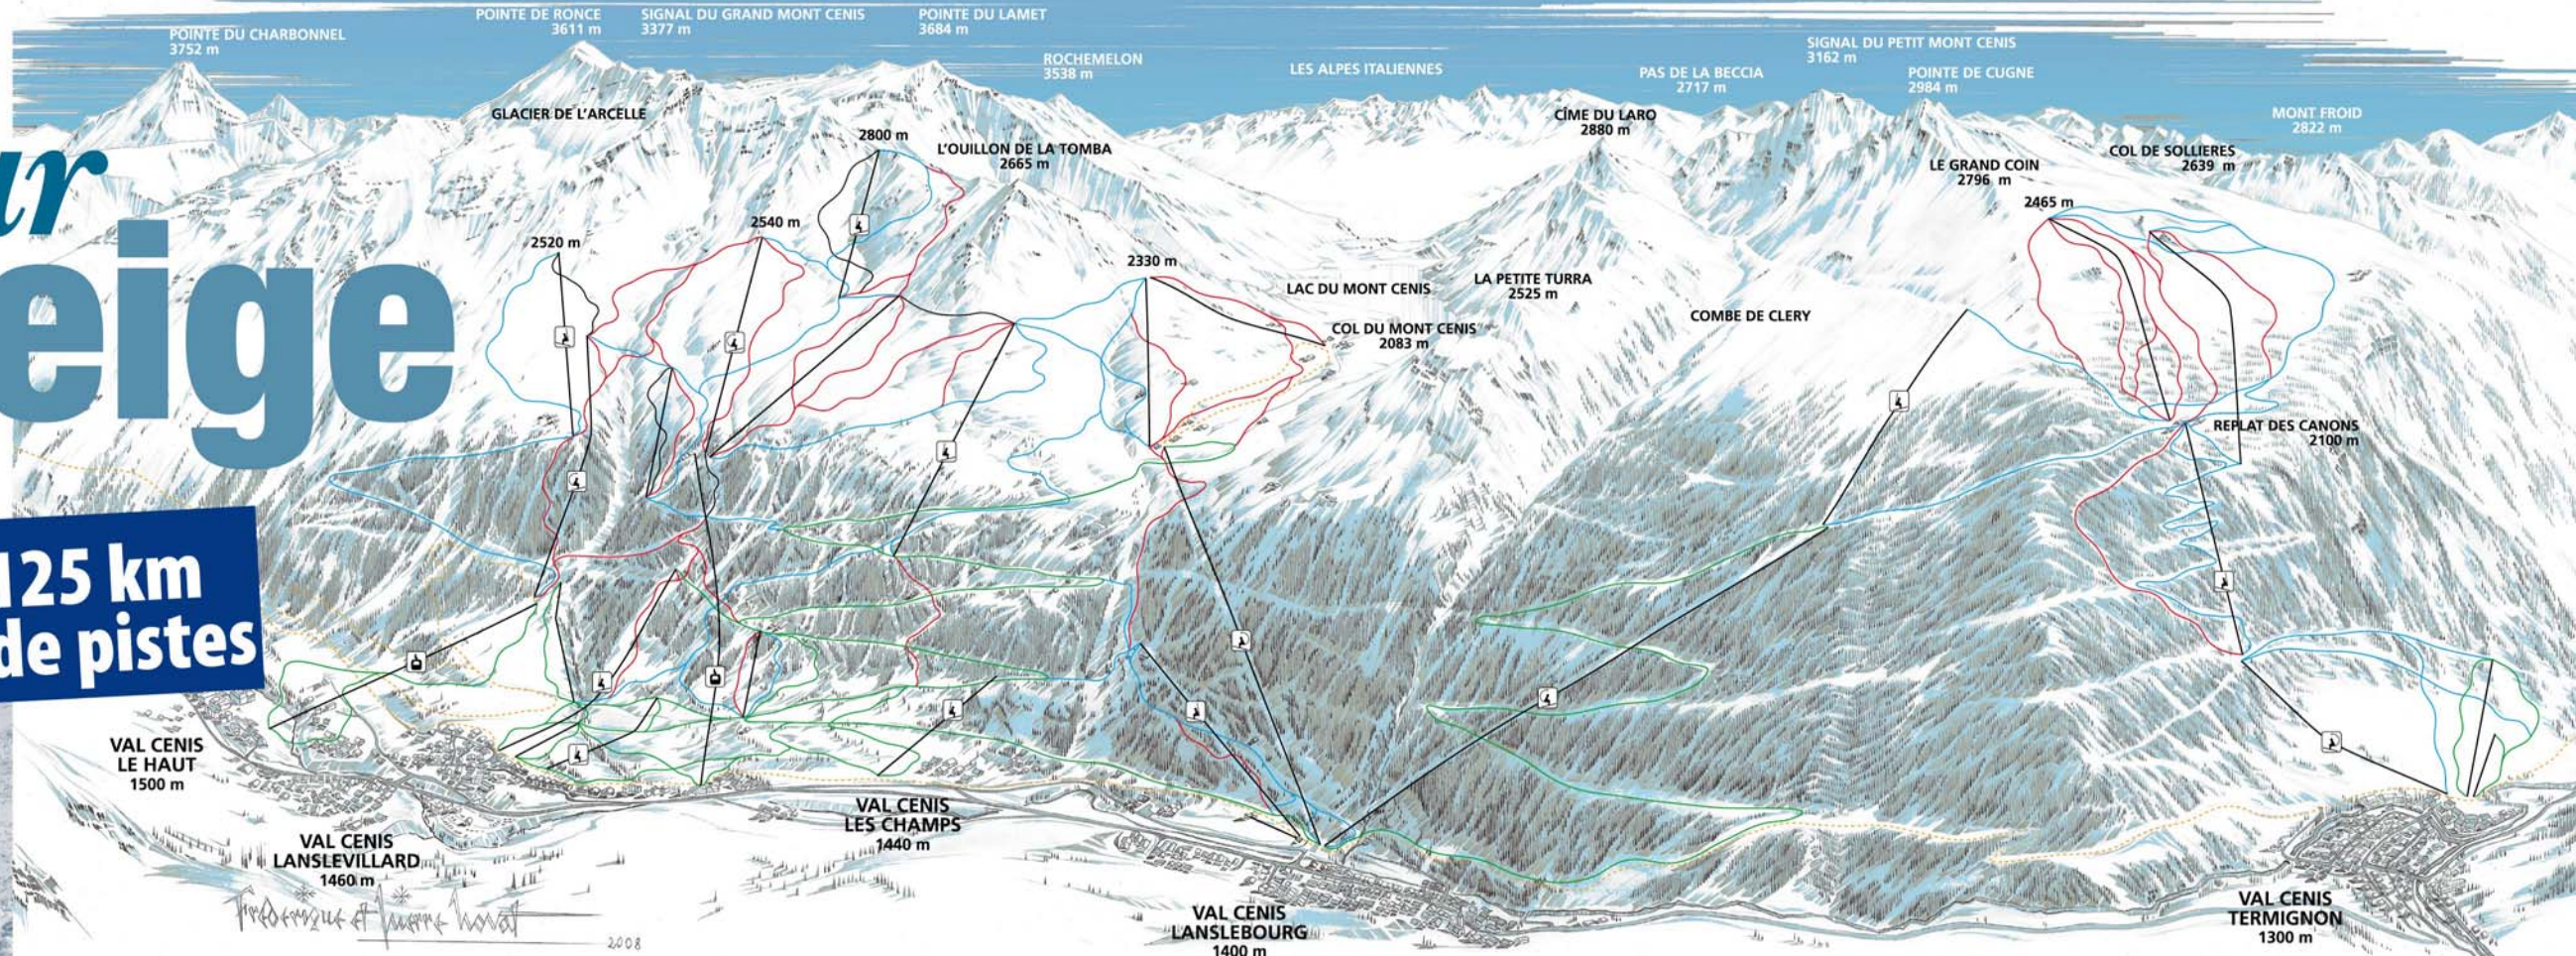

le meilleur de la neige

Snow at his best

Liaison entre les domaines de Val Cenis et de Termignon > 125 km de pistes

Fredouard et Marie Huet 2008